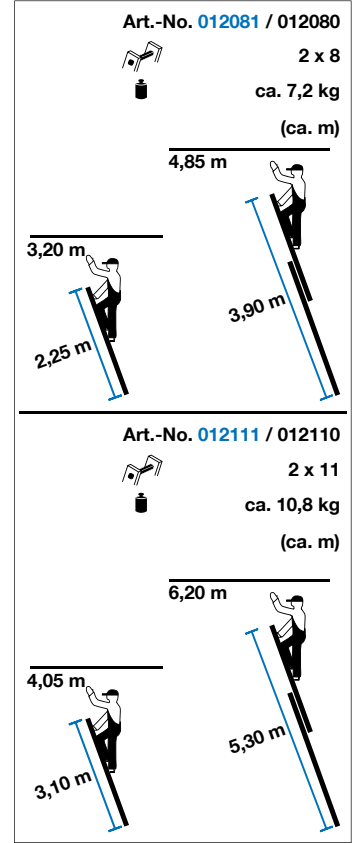

CORDA AnlegeLeiter • Leaning Ladder • Drabina przystawna
 Žebřík opěrný • Támasztólétra • Приставная лестница
 Escalera de pared • Echelle simple

CORDA SchiebeLeiter • Extension Ladder • Drabina rozsuwana
 Žebřík výsuvný • Tolólétra • Выдвижная лестница
 Escalera corredera • Echelle coulisse à main

CORDA MehrzweckLeiter • Multipurpose Ladder
 Drabina rozstawno-przystawna • Žebřík víceúčelový 2-dílný
 Többcélú létra • Универсальная лестница
 Escaleras multipropósito • Echelle 2 plans

CORDA SeilzugLeiter • Rope-Operated Extension Ladder
 Dwuczęściowa drabina rozsuwana linką • Žebřík výsuvný
 Kétrészes húzóköteles létra Лестница двухсекционная
 Escalera extensible por cable, dos partes • Echelle à cordes