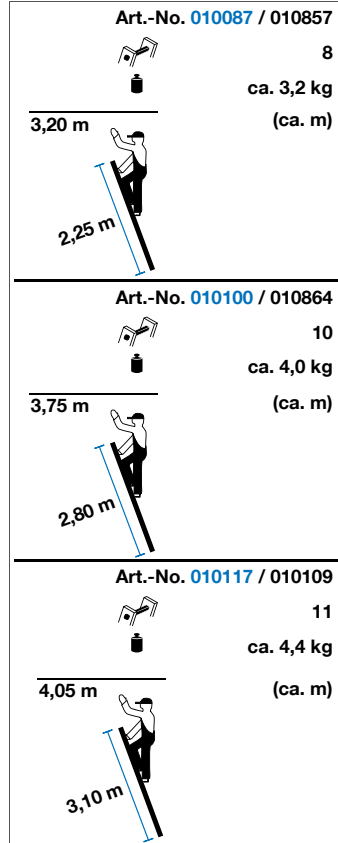

CORDA AnlegeLeiter • Leaning Ladder • Drabina przystawna
 Žebřík opěrný • Támasztólétra • Приставная лестница
 Escalera de pared • Echelle simple

CORDA SchiebeLeiter • Extension Ladder • Drabina rozsuwana
 Žebřík výsuvný • Tolólétra • Выдвижная лестница
 Escalera corredera • Echelle coulisse à main

CORDA MehrzweckLeiter • Multipurpose Ladder
 Drabina rozstawno-przystawna • Žebřík víceúčelový 2-dílný
 Többcélú létra • Универсальная лестница
 Escaleras multipropósito • Echelle 2 plans

CORDA SeilzugLeiter • Rope-Operated Extension Ladder
 Dwuczęściowa drabina rozsuwana linką • Žebřík výsuvný
 Kétrészes húzóköteles létra Лестница двухсекционная
 Escalera extensible por cable, dos partes • Echelle à cordes