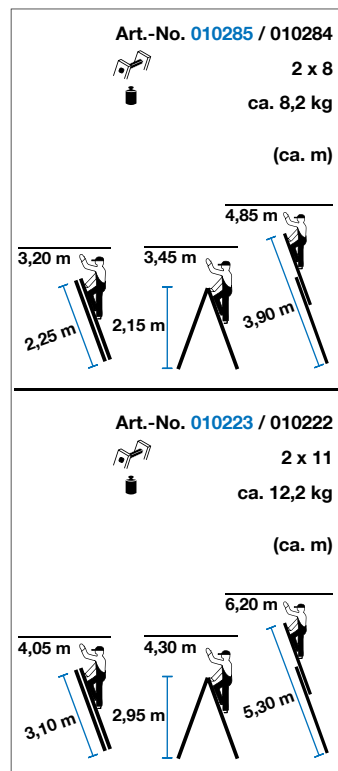

CORDA AnlegeLeiter • Leaning Ladder • Drabina przystawna
 Žebřík opěrný • Támasztólétra • Приставная лестница
 Escalera de pared • Echelle simple

CORDA SchiebeLeiter • Extension Ladder • Drabina rozsuwana
 Žebřík výsuvný • Tolólétra • Выдвижная лестница
 Escalera corredera • Echelle coulisse à main

CORDA MehrzweckLeiter • Multipurpose Ladder
 Drabina rozstawno-przystawna • Žebřík víceúčelový 2-dílný
 Többcélú létra • Универсальная лестница
 Escaleras multipropósito • Echelle 2 plans

CORDA SeilzugLeiter • Rope-Operated Extension Ladder
 Dwuczęściowa drabina rozsuwana linką • Žebřík výsuvný
 Kétrészes húzóköteles létra Лестница двухсекционная
 Escalera extensible por cable, dos partes • Echelle à cordes