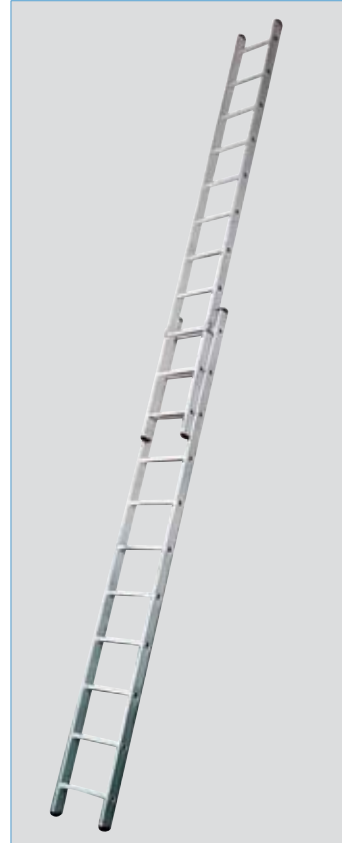

CORDA AnlegeLeiter • Leaning Ladder • Drabina przystawna
 Žebřík opěrný • Támasztólétra • Приставная лестница
 Escalera de pared • Echelle simple

CORDA SchiebeLeiter • Extension Ladder • Drabina rozsuwana
 Žebřík výsuvný • Tolólétra • Выдвижная лестница
 Escalera corredera • Echelle coulisse à main

CORDA MehrzweckLeiter • Multipurpose Ladder
 Drabina rozstawno-przystawna • Žebřík víceúčelový 2-dílný
 Többcélú létra • Универсальная лестница
 Escaleras multipropósito • Echelle 2 plans

CORDA SeilzugLeiter • Rope-Operated Extension Ladder
 Dwuczęściowa drabina rozsuwana linką • Žebřík výsuvný
 Kétrészes húzóköteles létra Лестница двухсекционная
 Escalera extensible por cable, dos partes • Echelle à cordes