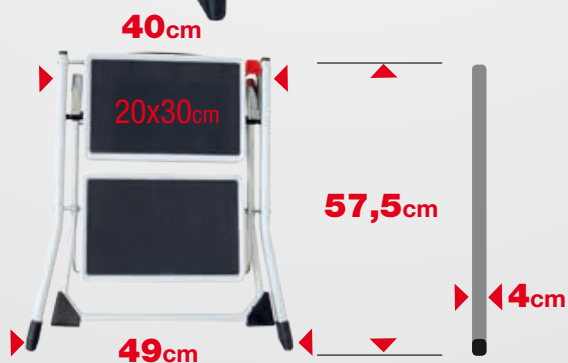

KLAPPTRITTE

2 JAHRE
GARANTIE

PRO SERIE 100

150
kg
MAX

EN14183
EUROPEAN NORM

Klapptritt aus Stahl
Kompakte Abmessungen
30x20 cm Stufen mit rutsicherer Fläche aus
Kunststoff
Drei verfügbare Farben

WEIß

ROT

GRAU

Best.-Nr.	Stufenzahl	(kg)	(m ³)	Stückzahl	Ean
NN-2	2	3,4	0,01	6	8028406109815