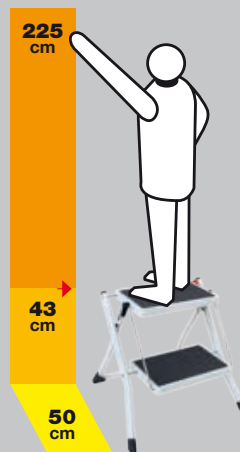

KLAPPTRITTE

2 JAHRE
GARANTIE

PRO SERIE 100

150
kg
MAX

EN14183
EUROPEAN NORM

Klapptritt aus Stahl
Kompakte Abmessungen
30x20 cm Stufen mit rutsicherer Fläche aus
Kunststoff
Drei verfügbare Farben

WEIß

ROT

GRAU

Best.-Nr.	Stufenzahl	(kg)	(m ³)	Stückzahl	Ean
NN-2	2	3,4	0,01	6	8028406109815