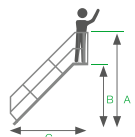

Bei den angegebenen Preisen handelt es sich um den Mehrpreis pro Stufe gegenüber der Serienausstattung Aluminium geriffelt

Zubehör Details und Komplettübersicht ab Seite 246

Fußwinkel zur Bodenbefestigung
Bestell-Nr. 600125

04

04

Stufenanzahl	4	5	6	7	8	9
A Gesamthöhe mm	1.930	2.140	2.350	2.560	2.770	2.970
B Senkrechte Höhe mm	830	1.040	1.250	1.460	1.670	1.870
C Ausladung mm	1.058	1.291	1.499	1.711	1.924	2.136

Stufenbreite	600 mm	Bestell-Nr.	600244	600245	600246	600247	600248	600249
		UVP ohne MwSt. Euro	689,00	792,00	900,00	1.002,00	1.106,00	1.240,00
Stufenbreite	800 mm	Bestell-Nr.	600264	600265	600266	600267	600268	600269
		UVP ohne MwSt. Euro	758,00	866,00	970,00	1.077,00	1.193,00	1.306,00
Stufenbreite	1.000 mm	Bestell-Nr.	600344	600345	600346	600347	600348	600349
		UVP ohne MwSt. Euro	833,00	935,00	1.038,00	1.142,00	1.266,00	1.380,00
Zweiter Handlauf gegen Mehrpreis		Bestell-Nr.	600304	600305	600306	600307	600308	600309
		UVP ohne MwSt. Euro	204,00	211,00	217,00	222,00	229,00	235,00