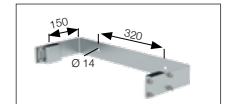

Abb. Bestell-Nr. 63257