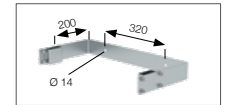

Abb. Bestell-Nr. 63259

Wandhalter U-Bügel verstellbar

Material Stahl verzinkt	Bestell-Nr.	UVP ohne MwSt. Euro
Wandhalter Verstellbereich 165–205 mm	63263	96,00
Wandhalter Verstellbereich 200–275 mm	63260	107,00
Wandhalter Verstellbereich 275–375 mm	63267	127,00
Wandhalter Verstellbereich 375–500 mm	63275	167,00