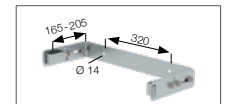

Wandhalter U-Bügel verstellbar

Material Stahl verzinkt	Bestell-Nr.	UVP ohne MwSt. Euro
Wandhalter Verstellbereich 165–205 mm	63263	96,00
Wandhalter Verstellbereich 200–275 mm	63260	107,00
Wandhalter Verstellbereich 275–375 mm	63267	127,00
Wandhalter Verstellbereich 375–500 mm	63275	167,00