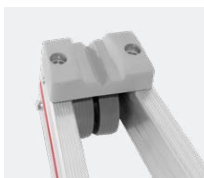

### Ersatzteilset Fußspitzen für Obstbaumleitern

- Selbstmontage mittels Werkzeug.
- Inhalt: 2 Spitzen inkl. Befestigungsmaterial.

für Typ	3049+3050
Best.-Nr.	0054745

### Ersatzteilset Sicherungshebel für Glasreinigerleiter Unter- und Mittelteil

- Selbstmontage mittels Werkzeug.
- Inhalt: 2 Sicherungshebel inkl. Befestigungsmaterial.

für Typ	5017+5018
Verwendung	Unter- und Mittelteil
Best.-Nr.	0054638

### Ersatzteilset Anlegeklötze für Glasreinigerleiter Unter- und Mittelteil

- Selbstmontage mittels Werkzeug.
- Inhalt: 2 Anlegeklötze inkl. Befestigungsmaterial.

für Typ	5017+5018
Verwendung	Unter- und Mittelteil
Best.-Nr.	0054637