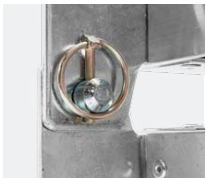

## Feder für Hakenverriegelung für Alu-Diele „TELESTEG“

- Selbstmontage mittels Werkzeug.

für Typ	6859
Best.-Nr.	003412

## Feder für Teleskopsicherung für Alu-Diele „TELESTEG“

- Selbstmontage mittels Werkzeug.

für Typ	6859
Best.-Nr.	003433

## Ersatzteilset Sicherungssplinte für Alu-Diele „TELESTEG“

- Selbstmontage ohne Werkzeug.
- Inhalt: 2 Sicherungssplinte.

für Typ	6859
Best.-Nr.	0053500