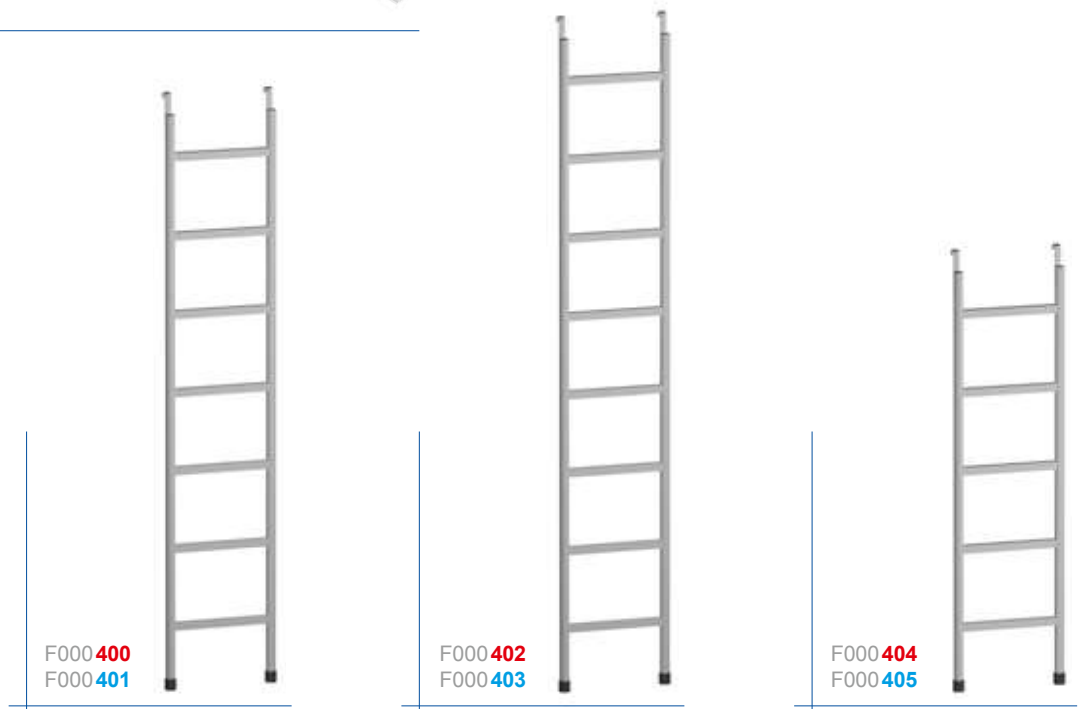

F000 **350** L = 3,00m  
 F000 **351** L = 2,50m  
 F000 **352** L = 2,00m  
 F000 **353** L = 1,50m  
 F000 **354** L = 1,00m  
 F000 **355** L = 0,75m

F000 **356** L = 0,75m

F000 **400**  
F000 **401**

F000 **402**  
F000 **403**

F000 **404**  
F000 **405**

Art.-Nr.	Bezeichnung	Gewicht	Preis/Stück	
			Netto	Brutto
		kg	€	€
F000350	Bordbrett Alu 3,00m Längsseite neu	4,50	90,00	107,10
F000351	Bordbrett Alu 2,50m Längsseite neu	3,75	80,00	95,20
F000352	Bordbrett Alu 2,00m Längsseite neu	3,00	70,00	83,30
F000353	Bordbrett Alu 1,50m Längsseite neu	2,25	60,00	71,40
F000354	Bordbrett Alu 1,00m Längsseite neu	1,50	50,00	59,50
F000355	Bordbrett Alu 0,75m Längsseite neu	1,25	40,00	47,60
F000356	Bordbrett Alu 0,75m Stirnseite neu	1,25	40,00	47,60
F000400	Innenleiter Alu 2,08m, 7 Sprossen für 2m-Rahmen	4,50	110,00	130,90
F000401	Innenleiter Stahl 2,08m, 7 Sprossen für 2m-Rahmen	9,00	110,00	130,90
F000402	Innenleiter Alu 2,36m, 8 Sprossen für unterste Etage	5,30	135,00	160,65
F000403	Innenleiter Stahl 2,36m, 8 Sprossen für unterste Etage	10,60	135,00	160,65
F000404	Innenleiter Alu 1,52m, 5 Sprossen für 1,5m-Rahmen	4,00	80,00	95,20
F000405	Innenleiter Stahl 1,52m, 5 Sprossen für 1,5m-Rahmen	8,00	80,00	95,20