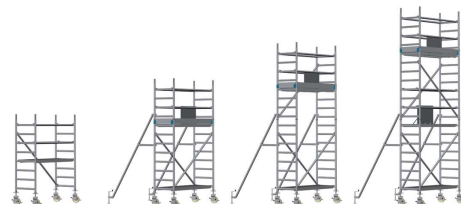

Fahrgerüst Isar speziell Typ ISP 1,83m x 0,74m

Höhen		ISP101	ISP102	ISP103	ISP104
Arbeitshöhe	→	3,40m	4,40m	5,40m	6,40m
Gerüsthöhe	→	2,40m	3,40m	4,40m	5,40m
Standhöhe	→	1,40m	2,40m	3,40m	4,40m

Art.-Nr.	Artikelbezeichnung Einzelteile	Gew. KG	Einzelpreis		Stück	Stück	Stück	Stück
			Netto	Brutto				
FG0023	Spindelrolle 200mm	4,00	200,00 €	238,00 €	4	4	4	4
FG0001	Gerüstleiter 2m	8,50	275,00 €	327,25 €	2	2	3	4
FG0002	Gerüstleiter 1m	4,70	175,00 €	208,25 €	0	2	2	2
FG0005	Plattform mit Luke	11,70	275,00 €	327,25 €	0	1	1	2
FG0006	Plattform ohne Luke	11,20	225,00 €	267,75 €	1	1	1	1
FG0044	Diagonale für 1,83m x 7 Spr.	3,20	80,00 €	95,20 €	1	2	3	4
FG0011	Horizontale	3,00	70,00 €	83,30 €	2	4	4	8
FG0040	Gerüststütze 3m m. Spindel	5,80	250,00 €	297,50 €	0	2	2	2
FG0022	Bordbretthalter	0,40	12,50 €	14,88 €	0	4	4	4
FG0017	Bordbrett Alu 1,83m	5,10	80,00 €	95,20 €	0	2	2	2
FG0020	Bordbrett Alu 0,74m	1,70	50,00 €	59,50 €	0	2	2	2
FG0016	Sicherheitsclip	0,10	5,00 €	5,95 €	0	4	6	8
FG0042	Abstandhalter m. Kupplung	1,50	75,00 €	89,25 €	0	2	2	2

QR-Code	Die Aufbau- u. Verwendungsanleitung finden Sie unter: leitern-ernst.de/Downloads ← QR-Code Direktlink	Gesamtgewicht		53,40 kg	113,90 kg	125,80 kg	161,40 kg		
		Gesamtpreis		Netto	Brutto	Netto	Brutto		
		1.795,00 €	2.136,05 €	3.620,00 €	4.307,80 €	3.985,00 €	4.742,15 €	4.905,00 €	5.836,95 €

Fahrgerüst Isar speziell mit Spindelrollen Ø 200mm gebremst

ISP1XX

5 Jahre Garantie

Der gesamte Mechanismus ist fast ohne Spiel. Nichts wackelt. Auch die Plattformen werden an den Sprossen eingehängt. Eine Aluminium-Sicherung verhindert unbeabsichtigtes Aushängen. Die Gerüststützen werden mit Halbkupplungen und Flügelmuttern am Gerüstrahmen befestigt. Es wird kein Werkzeug benötigt!