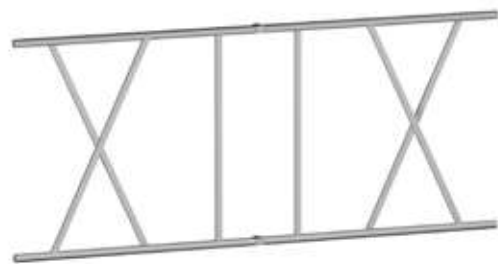

KLA0015

KLA0016

Art.-Nr.	Bezeichnung	Gewicht	Preis / Stück	
			Netto	Brutto
		kg	€	€
KLA0015	Klappgeländer für 1,83m	3,00	80,00	95,20
KLA0016	Klappgeländer für 2,50m	4,00	130,00	154,70
KLA0017	Gerüstleiter 7 Sprossen 0,74m links	7,50	135,00	160,65
KLA0018	Gerüstleiter 7 Sprossen 0,74m rechts	7,50	135,00	160,65
KLA0019	Gerüstleiter 7 Sprossen 1,35m links	12,00	210,00	249,90
KLA0020	Gerüstleiter 7 Sprossen 1,35m rechts	12,00	210,00	249,90