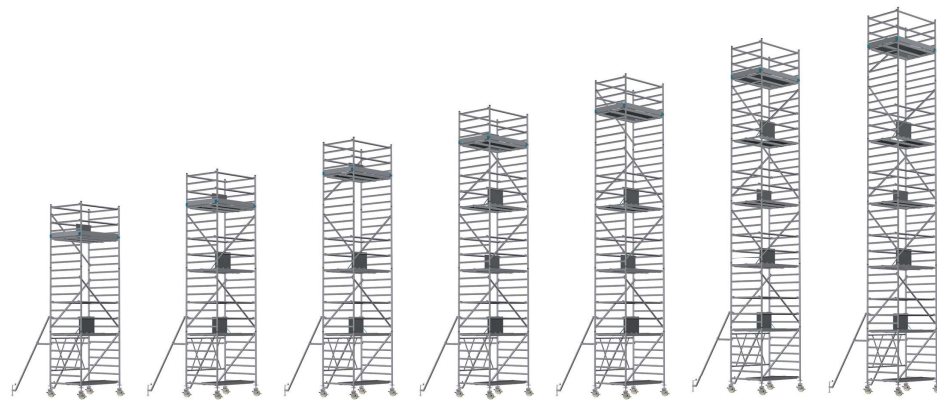

### Klappgerüst Bodensee 1 speziell mit Spindelrollen Ø 200mm gebremst

Äußerste Stabilität durch Rundsprossen, welche formschlüssig ausgestanzt und rund um das Ständerrohr vollständig ausgeschweißt werden. Die ebenfalls formschlüssigen Klauen an Horizontalen und Diagonalen verbieten jegliches Spiel. Kein Wackeln, immer ein untrüglich sicheres Gefühl während den Arbeiten.

### Klappgerüst Bodensee 1 speziell Typ KLASP 1,83 x 1,35m

Höhen		KLASP301	KLASP302	KLASP303	KLASP304
Arbeitshöhe	→	3,00m	4,00m	5,00m	6,00m
Gerüsthöhe	→	2,00m	3,00m	4,00m	5,00m
Standhöhe	→	1,00m	2,00m	3,00m	4,00m

Art.-Nr.	Artikelbezeichnung Einzelteile	Gew. KG	Einzelpreis		Stück	Stück	Stück	Stück
			Netto	Brutto				
KLA0012	Klappeinheit 1,83m, 7 Sprossen, ohne Rollen	18,00	725,00 €	862,75 €	1	1	1	1
FG0023	Spindelrolle 200mm	4,00	200,00 €	238,00 €	4	4	4	4
FG0003	Gerüstleiter 2m	13,50	400,00 €	476,00 €	0	0	1	2
FG0004	Gerüstleiter 1m	7,20	300,00 €	357,00 €	0	2	2	2
FG0005	Plattform mit Luke 1,83m	11,70	275,00 €	327,25 €	1	1	1	2
FG0006	Plattform ohne Luke 1,83m	11,20	225,00 €	267,75 €	1	2	2	3
FG0044	Diagonale f. 1,83m x 7 Spr.	3,20	80,00 €	95,20 €	0	1	2	3
FG0011	Horizontale 1,83m	3,00	70,00 €	83,30 €	0	4	4	8
FG0040	Gerüststütze 3m m. Spindel	5,80	250,00 €	297,50 €	0	2	2	2
FG0022	Bordbrethalter	0,40	12,50 €	14,88 €	0	4	4	4
FG0017	Bordbrett Alu 1,83m	5,10	80,00 €	95,20 €	0	2	2	2
FG0021	Bordbrett Alu 1,35m	3,40	60,00 €	71,40 €	0	2	2	2
FG0016	Sicherheitsclip	0,10	5,00 €	5,95 €	0	4	6	8
FG0042	Abstandhalter m. Kupplung	1,50	75,00 €	89,25 €	0	2	2	2

KLASP3XX

5 Jahre Garantie

KLASP305	KLASP306	KLASP307	KLASP308	KLASP309	KLASP310	KLASP311
7,00m	8,00m	9,00m	10,00m	11,00m	12,00m	13,00m
6,00m	7,00m	8,00m	9,00m	10,00m	11,00m	12,00m
5,00m	6,00m	7,00m	8,00m	9,00m	10,00m	11,00m