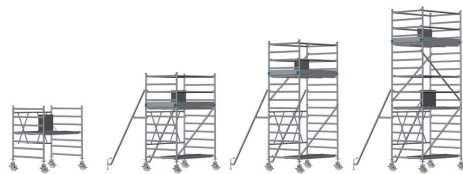

### Klappgerüst Bodensee 1 speziell mit Spindelrollen Ø 200mm gebremst

Äußerste Stabilität durch Rundsprossen, welche formschlüssig ausgestanzt und rund um das Ständerrohr vollständig ausgeschweißt werden. Die ebenfalls formschlüssigen Klauen an Horizontalen und Diagonalen verbieten jegliches Spiel. Kein Wackeln, immer ein untrüglich sicheres Gefühl während den Arbeiten.

KLASP3XX

5 Jahre Garantie

- Geprüft nach:
  - PPP52015A:2012 - DIN EN 1004:2005
  - DIN EN 1298:1996 - ZEK 01.4-08
  - Gerüstgruppe 3 - Zulässige Belastung 200kg/m²
- Aufbau- und Verwendungsanleitung unbedingt beachten!
- Im zerlegten Zustand transportgerecht und raumsparend unterzubringen
- Einhängen der Plattformen auf jeder Sprosse möglich
- Schneller Aufbau ohne Werkzeug

### Klappgerüst Bodensee 1 speziell Typ KLASP 1,83 x 1,35m

Höhen		KLASP301	KLASP302	KLASP303	KLASP304
Arbeitshöhe	→	3,00m	4,00m	5,00m	6,00m
Gerüsthöhe	→	2,00m	3,00m	4,00m	5,00m
Standhöhe	→	1,00m	2,00m	3,00m	4,00m

Art.-Nr.	Artikelbezeichnung Einzelteile	Gew. KG	Einzelpreis		Stück	Stück	Stück	Stück
			Netto	Brutto				
KLA0012	Klappeinheit 1,83m, 7 Sprossen, ohne Rollen	18,00	725,00 €	862,75 €	1	1	1	1
FG0023	Spindelrolle 200mm	4,00	200,00 €	238,00 €	4	4	4	4
FG0003	Gerüstleiter 2m	13,50	400,00 €	476,00 €	0	0	1	2
FG0004	Gerüstleiter 1m	7,20	300,00 €	357,00 €	0	2	2	2
FG0005	Plattform mit Luke 1,83m	11,70	275,00 €	327,25 €	1	1	1	2
FG0006	Plattform ohne Luke 1,83m	11,20	225,00 €	267,75 €	1	2	2	3
FG0044	Diagonale f. 1,83m x 7 Spr.	3,20	80,00 €	95,20 €	0	1	2	3
FG0011	Horizontale 1,83m	3,00	70,00 €	83,30 €	0	4	4	8
FG0040	Gerüststütze 3m m. Spindel	5,80	250,00 €	297,50 €	0	2	2	2
FG0022	Bordbrethalter	0,40	12,50 €	14,88 €	0	4	4	4
FG0017	Bordbrett Alu 1,83m	5,10	80,00 €	95,20 €	0	2	2	2
FG0021	Bordbrett Alu 1,35m	3,40	60,00 €	71,40 €	0	2	2	2
FG0016	Sicherheitsclip	0,10	5,00 €	5,95 €	0	4	6	8
FG0042	Abstandhalter m. Kupplung	1,50	75,00 €	89,25 €	0	2	2	2