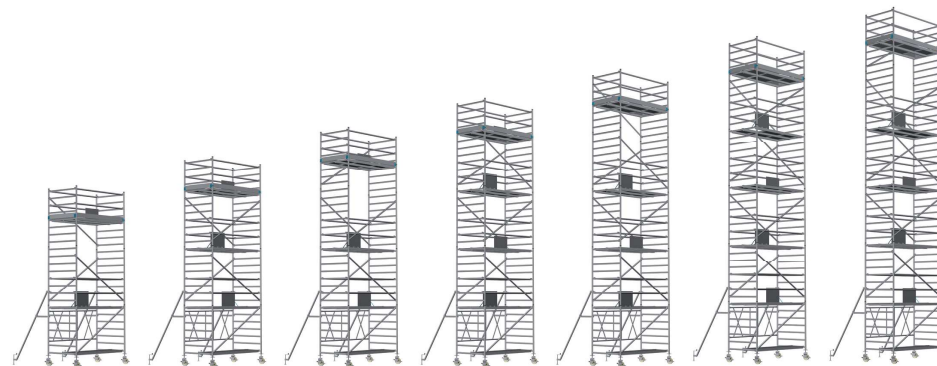

Art.-Nr.	Artikelbezeichnung Einzelteile	Gew. KG	Einzelpreis		Stück	Stück	Stück	Stück
			Netto	Brutto				
KLA0013	Klappeinheit 2,54m, 7 Sprossen, ohne Rollen	28,00	775,00 €	922,25 €	1	1	1	1
FG0023	Spindelrolle 200mm	4,00	200,00 €	238,00 €	4	4	4	4
FG0003	Gerüstleiter 2m	13,50	400,00 €	476,00 €	0	0	1	2
FG0004	Gerüstleiter 1m	7,20	300,00 €	357,00 €	0	2	2	2
FG0007	Plattform mit Luke 2,54m	15,00	325,00 €	386,75 €	1	1	1	2
FG0008	Plattform ohne Luke 2,54m	14,60	275,00 €	327,25 €	1	2	2	3
FG0045	Diagonale f. 2,54m x 7 Spr.	3,40	90,00 €	107,10 €	0	1	2	3
FG0012	Horizontale 2,54m	3,20	80,00 €	95,20 €	0	4	4	8
FG0040	Gerüststütze 3m m. Spindel	5,80	250,00 €	297,50 €	0	2	2	2
FG0022	Bordbrethalter	0,40	12,50 €	14,88 €	0	4	4	4
FG0018	Bordbrett Alu 2,54m	6,70	90,00 €	107,10 €	0	2	2	2
FG0021	Bordbrett Alu 1,35m	3,40	60,00 €	71,40 €	0	2	2	2
FG0016	Sicherheitsclip	0,10	5,00 €	5,95 €	0	4	6	8
FG0042	Abstandhalter m. Kupplung	1,50	75,00 €	89,25 €	0	2	2	2

	Die Aufbau- u. Verwendungsanleitung finden Sie unter: leitern-ernst.de , Downloads ← QR-Code Direktlink	Gesamtgewicht	73,60 kg	155,60 kg	172,70 kg	232,20 kg	
		Gesamtpreis	Netto	2.175,00 €	4.480,00 €	4.980,00 €	6.400,00 €
			Brutto	2.588,25 €	5.331,20 €	5.926,20 €	7.616,00 €

KLASP4XX

KLAPPGERÜST BODENSEE 2 spezial mit Spindelrollen Ø 200mm gebremst

Einfaches Stecksystem, kein Werkzeug, keine Keile. Aufbau alleine ist durchaus möglich. Systembauweise, verschiedene Teile sind für verschiedene Gerüsttypen zu verwenden. Das umlaufende Bordbrett aus Holz verhindert das unbeabsichtigte Runterschieben von Werkzeug. Durch verwenden von Wandabstandshallern kann das Wegkippen des Gerüsts zur Mauer hin verhindert werden.

KLASP4XX

5 Jahre
Garantie

KLASP405	KLASP406	KLASP407	KLASP408	KLASP409	KLASP410	KLASP411
7,00m	8,00m	9,00m	10,00m	11,00m	12,00m	13,00m
6,00m	7,00m	8,00m	9,00m	10,00m	11,00m	12,00m
5,00m	6,00m	7,00m	8,00m	9,00m	10,00m	11,00m