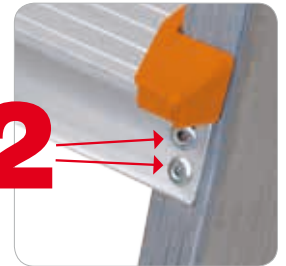

**EURO DOMUS**

**NORMAL**

- Haushaltsleiter aus Aluminium
- Sicherheitsbügel.
- Geriffelte 80 mm Stufen.
- Stufen-Holm-Verbindung durch doppelte Niete.
- Rutschsichere Gummischuhe.

Sicherheitsbügel.

Gelenk.

**150 kg MAX**  
EU **EN131**  
EUROPEAN NORM

TUV SÜD GS  
persönliche Sicherheit

FÜR DEN HEIMWERKER

AKTUALISIERUNG DER NORM EN131: 01/18

Stahlplattform pulverbeschichtet.

	Best.-Nr.	Stufenzahl*	(cm)	(cm)	(cm)	(cm)	(cm)	(cm)	(kg)	(m <sup>3</sup> )	
	E3/N	3	62	122	242	69	44	133	3,60	0,06	8028406002529
	E4/N	4	84	144	273	84	46	157	4,20	0,07	8028406002536
	E5/N	5	106	166	286	100	49	181	4,80	0,09	8028406002543
	E6/N	6	128	188	310	119	51	204	5,40	0,10	8028406002550
	E7/N	7	151	210	331	133	53	228	6,40	0,12	8028406002567
	E8/N	8	173	232	352	150	56	253	8,00	0,14	8028406002574