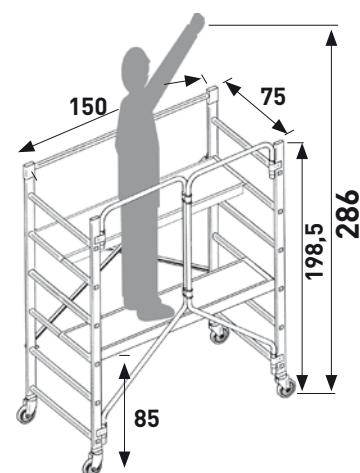

# SPECIAL "PIEGO"

**BÜHNENBREITE:** 68 cm  
**BÜHNENLÄNGE:** 153 cm

150 kg  
MAX

2PFG 1273/11.10

- Professionelles Gerüst aus Aluminium.
- Hergestellt mit exklusiven Verbindungssystemen aus Nylon und Aluminium, so dass es in Sekundenschnelle zusammengeklappt werden kann.
- Schneller Auf- und Abbau.
- Ausgestattet mit Tasche um die Horizontal- und Diagonalstreben aufzubewahren bzw. zu transportieren.
- Holmabmessung 25x65 mm.
- Rollen mit Bremse Ø100 mm.
- Sprossen 30x30 mm.

Klapp-Rahmenteil Gelenk. Nylon Buchse für Gelenk.

Sprossen 30x30 mm.

Schnelle Befestigung der Diagonalen durch Feder aus rostfreiem Stahl.

Türegängig - auch im aufgebauten Zustand.  
Schneller Verschluss und in zusammengeklapptem Zustand sehr Platz sparend.