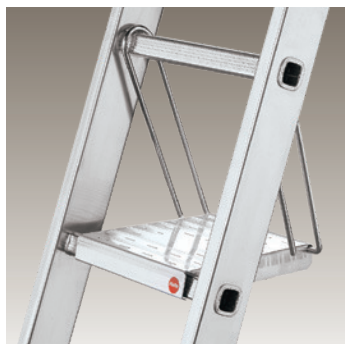

GB Universal accessories

Castors (2 pcs.) · Made of hard-wearing plastic for the safe and easy transport of rung ladders · Easy assembly

FR Accessoires universels

Roulettes de transport (2 roulettes) · En plastique solide, pour un transport simple et sûr des échelles · Montage facile

ES Accesorios universales

Ruedas para desplazamiento (2 unidades) · De plástico resistente para transportar de forma fácil y segura escaleras de tijera · Montaje sencillo

IT Accessori universali

Ruote di trasporto (2 pz.) · Il robusto materiale plastico consente il facile e sicuro trasporto di scale a pioli · Facile montaggio

NL Universele accessoires

Transportwielen (2 stuks) · Van stevige kunststof voor gemakkelijk en veilig transporteren van ladders · Eenvoudige montage

9950-001

Alu-Einhängetritt. Rutschsicher geriffelt, belastbar bis 150 kg

Aluminium hang-in step · Non-slip ribbing · Load capacity up to 150 kg

Plateforme d'échelle suspendue, en aluminium · Striage antidérapant · Charges de jusqu'à 150 kg possibles

Descansillo para colgar de aluminio · Acanaladura antideslizante · Capacidad de carga hasta 150 kg