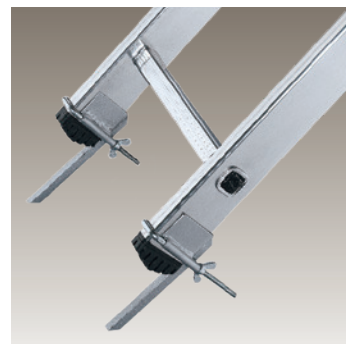

Aluminium hang-in step · Non-slip ribbing · Load capacity up to 150 kg

Plateforme d'échelle suspendue, en aluminium · Striage antidérapant · Charges de jusqu'à 150 kg possibles

Descansillo para colgar de aluminio · Acanaladura antideslizante · Capacidad de carga hasta 150 kg

Facile montaggio · Nervature antiscivolo · Portata max. 150 kg

Aluminium inhangtrede · Met antislip ribbels · Belastbaar tot 150 kg

9952-001

Eimerhaken. Zum Einhängen von Eimern oder Kabeltrommeln

Bucket hook · For suspending buckets or cable drums

Crochet pour seau · Pour accrocher seaux et enrouleurs de câble

Scalino agganciabile · Gancho para cubo · para colgar cubos o tambores de cable

Gancio per secchi · per fissare secchi o avvolgicavi

Emmerhaak · Voor het inhangen van emmers of kabelhaspels

9954-001

Sicherheits-Drehspitzen (2 Stück). Geeignet für Anlege- und Schiebeleitern. Sicherer Halt

Safety machining centres (2 pcs.) · Suitable for lean-to and extending ladders · Secure hold

Pointes rotatives de sécurité (2 pointes) · Pour les échelles en appui et coulissantes · Maintien sûr