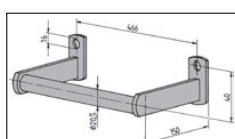

Einhängerohr für Leitern mit Haken
Aus Stahl, feuerverzinkt, für die Montage auf Beton oder Mauerwerk

0528 4601 00 38,50 p. Stück **G**