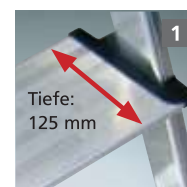

## Nr. 20578 | DIY Alu-Klappritt, beidseitig begehbar

- Rutschsichere 125 mm tiefe Stufen für komfortablen und sicheren Auf- und Abstieg
- Kompakter Aluminiumtritt
- Sehr große obere Standfläche 420 x 250 mm
- Rutschsichere Fußkappen

1 Besonders tiefe Stufen

| Artikelnummer    | 2057803     | 2057804     |
|------------------|-------------|-------------|
| Stufenanzahl     | 2 x 3       | 2 x 4       |
| Stufentiefe (mm) | 125         | 125         |
| Leiterlänge (m)  | 0,75        | 0,95        |
| Arbeitshöhe (m)  | 2,65        | 2,85        |
| Podest oben (m)  | 0,25 x 0,42 | 0,25 x 0,42 |