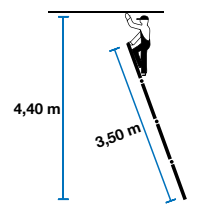

Art.-No. **085009** / 085008

4 x 3

ca. 12,0 kg

(ca. m)

CORDA Leitergerüst • Scaffold Ladder • Rusztowanie drabinowe • Pracovní plošina • Létraállvány
 Лестничные подмости • Andamio de escaleras • Echafaudage à échelles

Art.-No. **080011** / 080010

2 x 6 (ca. m)

ca. 17,0 kg

Art.-No. **080103** / 080102

2 x 7 (ca. m)

ca. 19,6 kg