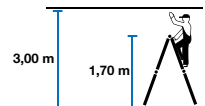

Art.-No. **085009** / 085008

4 x 3

ca. 12,0 kg

(ca. m)

CORDA Leitergerüst • Scaffold Ladder • Rusztowanie drabinowe • Pracovní plošina • Létraállvány
 Лестничные подмости • Andamio de escaleras • Echafaudage à échelles

Art.-No. **080011** / 080010

2 x 6 (ca. m)

ca. 17,0 kg

Art.-No. **080103** / 080102

2 x 7 (ca. m)

ca. 19,6 kg