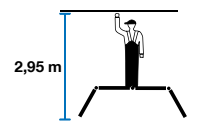

Art.-No. **085009** / 085008

4 x 3

ca. 12,0 kg

(ca. m)

CORDA Leitergerüst • Scaffold Ladder • Rusztowanie drabinowe • Pracovní plošina • Létraállvány
 Лестничные подмости • Andamio de escaleras • Echafaudage à échelles

Art.-No. **080011** / 080010

2 x 6 (ca. m)

ca. 17,0 kg

Art.-No. **080103** / 080102

2 x 7 (ca. m)

ca. 19,6 kg