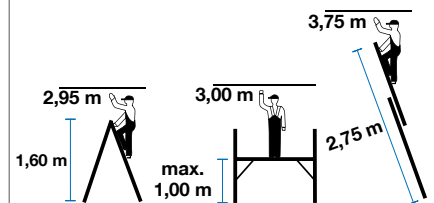

Art.-No. **085009** / 085008

4 x 3

ca. 12,0 kg

(ca. m)

CORDA Leitergerüst • Scaffold Ladder • Rusztowanie drabinowe • Pracovní plošina • Létraállvány
 Лестничные подмости • Andamio de escaleras • Echafaudage à échelles

Art.-No. **080011** / 080010

2 x 6 (ca. m)

ca. 17,0 kg

Art.-No. **080103** / 080102

2 x 7 (ca. m)

ca. 19,6 kg