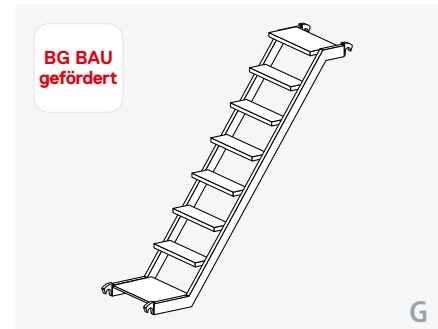

Einzelemente für Fahrgerüste SC 80 und SC 60

Rahmenteil aus Aluminium mit 8 Sprossen

Breite (ca. m)	0,80	1,50
Länge (ca. m)	2,15	2,15
Gewicht (ca. kg)	8,5	12,7
Best.-Nr.	607122	607322

Rahmenteil aus Aluminium mit 6 Sprossen

Geländerteil aus Aluminium mit 2 Sprossen

Breite (ca. m)	0,80	1,50
Länge (ca. m)	1,00	1,00
Gewicht (ca. kg)	2,8	3,7
Best.-Nr.	607823	607923

Klapprahmen

Länge (ca. m)	1,80
Breite (ca. m)	0,80
Höhe (ca. m)	1,65
Gewicht (ca. kg)	18,6
Best.-Nr.	617721

› Mit Rahmenteilern.

Treppe

Maße (ca. m)	2,50×0,53
Gewicht (ca. kg)	14,0
Best.-Nr.	627340

Sicherungsstecker

Gewicht (ca. kg)	0,1
Best.-Nr.	007760

› Aus hochwertigem Kunststoff mit Stahlbolzen.

Halteohr

Länge (ca. m)	2,05
Gewicht (ca. kg)	4,6
Best.-Nr.	607141