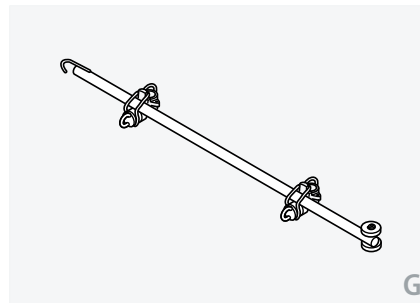

Einzelemente für Fahrgerüste SC 80 und SC 60

Rahmenteil aus Aluminium mit 8 Sprossen

Breite (ca. m)	0,80	1,50
Länge (ca. m)	2,15	2,15
Gewicht (ca. kg)	8,5	12,7
Best.-Nr.	607122	607322

Rahmenteil aus Aluminium mit 6 Sprossen

Geländerteil aus Aluminium mit 2 Sprossen

Breite (ca. m)	0,80	1,50
Länge (ca. m)	1,00	1,00
Gewicht (ca. kg)	2,8	3,7
Best.-Nr.	607823	607923

Klapprahmen

Länge (ca. m)	1,80
Breite (ca. m)	0,80
Höhe (ca. m)	1,65
Gewicht (ca. kg)	18,6
Best.-Nr.	617721

› Mit Rahmenteilern.

Treppe

Maße (ca. m)	2,50×0,53
Gewicht (ca. kg)	14,0
Best.-Nr.	627340

Sicherungsstecker

Gewicht (ca. kg)	0,1
Best.-Nr.	007760

› Aus hochwertigem Kunststoff mit Stahlbolzen.

Halteohr

Länge (ca. m)	2,05
Gewicht (ca. kg)	4,6
Best.-Nr.	607141

Einstiegsbügel

Ausführung	kurz	lang
Maße (ca. m)	0,60×0,47	0,73×0,47
Gewicht (ca. kg)	1,1	1,3
Best.-Nr.	637144	607146