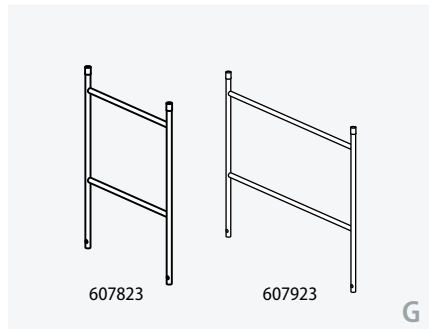

Einzelemente für Fahrgerüste SC 80 und SC 60

Rahmenteil aus Aluminium mit 8 Sprossen

Breite (ca. m)	0,80	1,50
Länge (ca. m)	2,15	2,15
Gewicht (ca. kg)	8,5	12,7
Best.-Nr.	607122	607322

Rahmenteil aus Aluminium mit 6 Sprossen

Breite (ca. m)	0,80
Länge (ca. m)	1,65
Gewicht (ca. kg)	6,7
Best.-Nr.	607822

Rahmenteil aus Aluminium mit 4 Sprossen

Breite (ca. m)	0,80	1,50
Länge (ca. m)	1,15	1,15
Gewicht (ca. kg)	4,8	6,8
Best.-Nr.	607123	607323

Geländerteil aus Aluminium mit 2 Sprossen

Breite (ca. m)	0,80	1,50
Länge (ca. m)	1,00	1,00
Gewicht (ca. kg)	2,8	3,7
Best.-Nr.	607823	607923

Klapprahmen

Länge (ca. m)	1,80
Breite (ca. m)	0,80
Höhe (ca. m)	1,65
Gewicht (ca. kg)	18,6
Best.-Nr.	617721

› Mit Rahmenteilern.

Treppe

Maße (ca. m)	2,50×0,53
Gewicht (ca. kg)	14,0
Best.-Nr.	627340

Sicherungsstecker

Gewicht (ca. kg)	0,1
Best.-Nr.	007760

› Aus hochwertigem Kunststoff mit Stahlbolzen.

Halteohr

Länge (ca. m)	2,05
Gewicht (ca. kg)	4,6
Best.-Nr.	607141