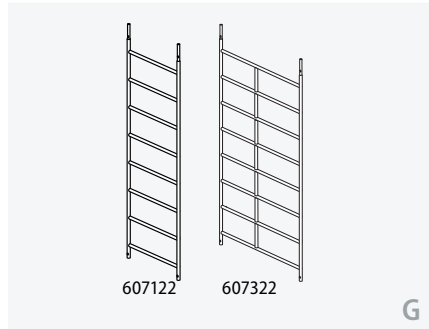

Einzelemente für Fahrgerüste SC 80 und SC 60

Rahmenteil aus Aluminium mit 8 Sprossen

Breite (ca. m)	0,80	1,50
Länge (ca. m)	2,15	2,15
Gewicht (ca. kg)	8,5	12,7
Best.-Nr.	607122	607322

Rahmenteil aus Aluminium mit 6 Sprossen

Breite (ca. m)	0,80
Länge (ca. m)	1,65
Gewicht (ca. kg)	6,7
Best.-Nr.	607822

Rahmenteil aus Aluminium mit 4 Sprossen

Breite (ca. m)	0,80	1,50
Länge (ca. m)	1,15	1,15
Gewicht (ca. kg)	4,8	6,8
Best.-Nr.	607123	607323

Geländerteil aus Aluminium mit 2 Sprossen

Breite (ca. m)	0,80	1,50
Länge (ca. m)	1,00	1,00
Gewicht (ca. kg)	2,8	3,7
Best.-Nr.	607823	607923

Klapprahmen

Länge (ca. m)	1,80
Breite (ca. m)	0,80
Höhe (ca. m)	1,65
Gewicht (ca. kg)	18,6
Best.-Nr.	617721

› Mit Rahmenteilern.

Treppe

Maße (ca. m)	2,50×0,53
Gewicht (ca. kg)	14,0
Best.-Nr.	627340

Sicherungsstecker

Gewicht (ca. kg)	0,1
Best.-Nr.	007760

› Aus hochwertigem Kunststoff mit Stahlbolzen.

Halteohr

Länge (ca. m)	2,05
Gewicht (ca. kg)	4,6
Best.-Nr.	607141