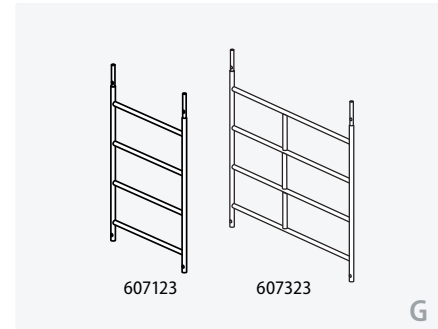

Einzelemente für Fahrgerüste SC 80 und SC 60

Rahmenteil aus Aluminium mit 8 Sprossen

Breite (ca. m)	0,80	1,50
Länge (ca. m)	2,15	2,15
Gewicht (ca. kg)	8,5	12,7
Best.-Nr.	607122	607322

Rahmenteil aus Aluminium mit 6 Sprossen

Breite (ca. m)	0,80
Länge (ca. m)	1,65
Gewicht (ca. kg)	6,7
Best.-Nr.	607822

Rahmenteil aus Aluminium mit 4 Sprossen

Breite (ca. m)	0,80	1,50
Länge (ca. m)	1,15	1,15
Gewicht (ca. kg)	4,8	6,8
Best.-Nr.	607123	607323

Geländerteil aus Aluminium mit 2 Sprossen

Breite (ca. m)	0,80	1,50
Länge (ca. m)	1,00	1,00
Gewicht (ca. kg)	2,8	3,7
Best.-Nr.	607823	607923

Klapprahmen

Länge (ca. m)	1,80
Breite (ca. m)	0,80
Höhe (ca. m)	1,65
Gewicht (ca. kg)	18,6
Best.-Nr.	617721

› Mit Rahmenteilern.

Treppe

Maße (ca. m)	2,50×0,53
Gewicht (ca. kg)	14,0
Best.-Nr.	627340

Sicherungsstecker

Gewicht (ca. kg)	0,1
Best.-Nr.	007760

› Aus hochwertigem Kunststoff mit Stahlbolzen.

Halteohr

Länge (ca. m)	2,05
Gewicht (ca. kg)	4,6
Best.-Nr.	607141