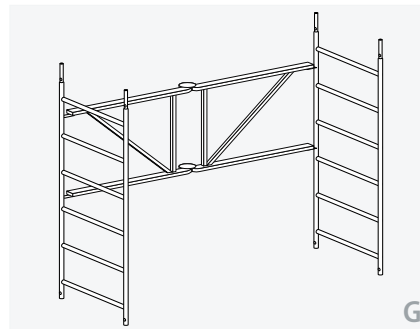

Einzelemente für Fahrgerüste SC 80 und SC 60

Rahmenteil aus Aluminium mit 8 Sprossen

Breite (ca. m)	0,80	1,50
Länge (ca. m)	2,15	2,15
Gewicht (ca. kg)	8,5	12,7
Best.-Nr.	607122	607322

Rahmenteil aus Aluminium mit 6 Sprossen

Breite (ca. m)	0,80
Länge (ca. m)	1,65
Gewicht (ca. kg)	6,7
Best.-Nr.	607822

Rahmenteil aus Aluminium mit 4 Sprossen

Breite (ca. m)	0,80	1,50
Länge (ca. m)	1,15	1,15
Gewicht (ca. kg)	4,8	6,8
Best.-Nr.	607123	607323

Geländerteil aus Aluminium mit 2 Sprossen

Breite (ca. m)	0,80	1,50
Länge (ca. m)	1,00	1,00
Gewicht (ca. kg)	2,8	3,7
Best.-Nr.	607823	607923

Klapprahmen

Länge (ca. m)	1,80
Breite (ca. m)	0,80
Höhe (ca. m)	1,65
Gewicht (ca. kg)	18,6
Best.-Nr.	617721

› Mit Rahmenteilern.

Treppe

Maße (ca. m)	2,50×0,53
Gewicht (ca. kg)	14,0
Best.-Nr.	627340

Sicherungsstecker

Gewicht (ca. kg)	0,1
Best.-Nr.	007760

› Aus hochwertigem Kunststoff mit Stahlbolzen.

Halteohr

Länge (ca. m)	2,05
Gewicht (ca. kg)	4,6
Best.-Nr.	607141