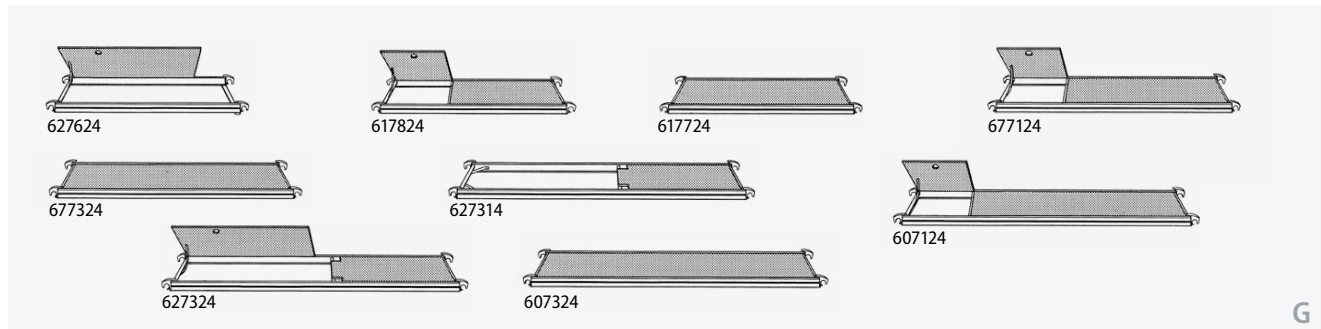

## Einzelemente für Fahrgerüste SC 80 und SC 60

### Bühne

Durchstiegsklappe	ja	ja	nein	ja	nein	Bühne für Durchstieg ohne Durchstiegsklappe	ja	ja	nein
<b>Außenabmessung</b> (ca. m)	1,90×0,65	1,90×0,65	1,90×0,65	2,45×0,65	2,45×0,65	2,95×0,65	2,95×0,65	2,95×0,65	2,95×0,65
<b>Gewicht</b> (ca. kg)	12,2	13,8	14,1	17,6	16,0	13,7	21,2	19,7	21,0
<b>Best.-Nr.</b>	627624	617824	617724	677124	677324	627314	607124	627324	607324

### Einstiegsbühne

<b>Außenabmessung</b> (ca. m)	2,95×0,55
<b>Gewicht</b> (ca. kg)	22,4
<b>Best.-Nr.</b>	607144

### Bordbrett

Ausführung	Längsseite			Stirnseite	
<b>Außenabmessung</b> (ca. m)	2,70×0,15×0,025	2,20×0,15×0,025	1,65×0,15×0,025	1,25×0,15×0,025	0,60×0,15×0,025
<b>Gewicht</b> (ca. kg)	4,2	3,5	2,9	2,3	1,0
<b>Best.-Nr.</b>	0079630	0079631	0079632	0079633	0079634