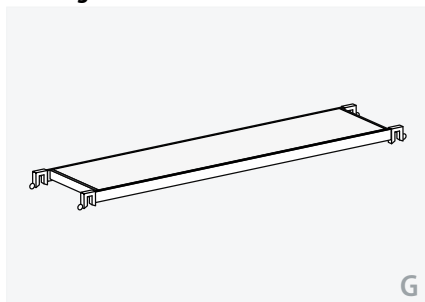

## Einzelemente für Fahrgerüste SC 80 und SC 60

### Bühne

Durchstiegsklappe	ja	ja	nein	ja	nein	Bühne für Durchstieg ohne Durchstiegsklappe	ja	ja	nein
<b>Außenabmessung</b> (ca. m)	1,90×0,65	1,90×0,65	1,90×0,65	2,45×0,65	2,45×0,65	2,95×0,65	2,95×0,65	2,95×0,65	2,95×0,65
<b>Gewicht</b> (ca. kg)	12,2	13,8	14,1	17,6	16,0	13,7	21,2	19,7	21,0
<b>Best.-Nr.</b>	627624	617824	617724	677124	677324	627314	607124	627324	607324

### Einstiegsbühne

<b>Außenabmessung</b> (ca. m)	2,95×0,55
<b>Gewicht</b> (ca. kg)	22,4
<b>Best.-Nr.</b>	607144

### Bordbrett

Ausführung	Längsseite			Stirnseite	
<b>Außenabmessung</b> (ca. m)	2,70×0,15×0,025	2,20×0,15×0,025	1,65×0,15×0,025	1,25×0,15×0,025	0,60×0,15×0,025
<b>Gewicht</b> (ca. kg)	4,2	3,5	2,9	2,3	1,0
<b>Best.-Nr.</b>	0079630	0079631	0079632	0079633	0079634