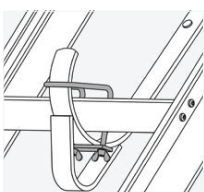

Zubehör für das Dach

Trittflächenset

- › Für Dachziegel, Dachsteine und Großflächenziegel zum Einhängen.
- › Verstellbar um jeweils 4°, für Dachneigungen von 15° bis 60°.
- › Zulässige Belastung 150 kg (1,5 kN).
- › Inhalt: 2 Universal-Laufrosthalter und 1 Laufrost 800 mm lang inkl. Befestigungsmaterial.

Farbe	verzinkt	ziegelrot	anthrazit	sepiabraun
Breite Laufrost (mm)	250	250	250	250
Gewicht (ca. kg)	8,0	8,0	8,0	8,0
Best.-Nr.	008927	008928	008930	008929

Verbindungsclaschen zur Verflanschung der Leiterteile

- › Selbstmontage mittels Werkzeug.
- › 2 Stück inkl. Schrauben.

Gewicht (ca. kg)	0,5
Best.-Nr.	005907

Sicherheits-Dachhaken Typ A für Schiefer

- › Die Befestigung der Dachhaken darf nur auf Sparren bzw. tragenden Dachkonstruktionen erfolgen!
- › Selbstmontage mittels Werkzeug.
- › Inkl. Befestigungsnägel.

Farbe	verzinkt
Gewicht (ca. kg)	1,0
Best.-Nr.	0054651

Sicherheits-Dachhaken Typ A für Ziegel und Pfannen und sonstige Bedachungen

- › Die Befestigung der Dachhaken darf nur auf Sparren bzw. tragenden Dachkonstruktionen erfolgen!
- › Selbstmontage mittels Werkzeug.
- › Inkl. Befestigungsnägel.

Farbe	verzinkt	ziegelrot	sepiabraun	anthrazit
Gewicht (ca. kg)	1,2	1,2	1,2	1,2
Best.-Nr.	0054652	0054653	0054654	0054655

Sicherheits-Dachhaken Typ A für Biberschwanzziegel

- › Die Befestigung der Dachhaken darf nur auf Sparren bzw. tragenden Dachkonstruktionen erfolgen!
- › Selbstmontage mittels Werkzeug.
- › Inkl. Befestigungsnägel.

Farbe	verzinkt	ziegelrot
Gewicht (ca. kg)	1,2	1,2
Best.-Nr.	0054656	0054657

Aushebesicherung

- › Selbstmontage ohne Werkzeug.
- › Inkl. Befestigungsmaterial.

Best.-Nr.	008940

Firstbügel