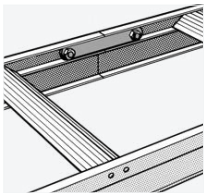

Zubehör für das Dach

Trittflächenset

- › Für Dachziegel, Dachsteine und Großflächenziegel zum Einhängen.
- › Verstellbar um jeweils 4°, für Dachneigungen von 15° bis 60°.
- › Zulässige Belastung 150 kg (1,5 kN).
- › Inhalt: 2 Universal-Laufrosthalter und 1 Laufrost 800 mm lang inkl. Befestigungsmaterial.

Farbe	verzinkt	ziegelrot	anthrazit	sepiabraun
Breite Laufrost (mm)	250	250	250	250
Gewicht (ca. kg)	8,0	8,0	8,0	8,0
Best.-Nr.	008927	008928	008930	008929

Verbindungsclaschen zur Verflanschung der Leiterteile

- › Passend für alle gängigen Anlege- und Dachauflegeleitern (verschiedene Sprossenabstände einstellbar).
- › Zum sicheren Einhängen von Dachauflegeleitern.
- › Gummierte Auflagefläche.
- › Selbstmontage ohne Werkzeug.