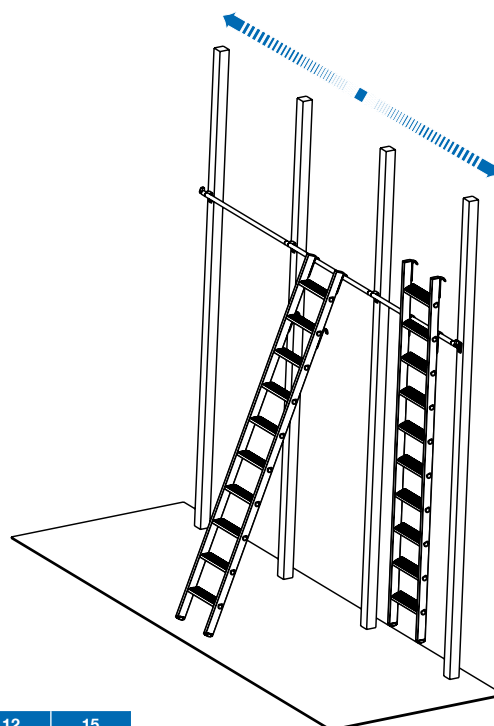

STABILO®
Professional

Stufen-Regalleiter, einhängbar

Aluminium-Stufen-Regalleiter mit Einhängehaken für Rundrohrschienenanlagen mit einem Rohrdurchmesser (Ø 30 mm).

- + Am oberen Holmende 2 Leiterhaken zum Einhängen in das Rundrohr zur Leiterbenutzung, 2 tiefer angebrachte Leiterhaken zum platzsparenden Einhängen der Leiter im unbenutzten Zustand (Parkposition)
- + Hochfest verbördelte Stufen-/Holmverbindung mit 80 mm tiefen, profilierten Stufen für einen sicheren Aufstieg und bequemen Stand
- + Handlauf und Haltestange als Zubehör erhältlich
- + Regalleiter auf Anfrage auch pulverbeschichtet in unterschiedlichen RAL-Farbtönen erhältlich

i Bei der Bestellung ist das Maß D = senkrechte Einhängehöhe entscheidend bei der Auswahl der Regalleiter. Wir fertigen Regalleitern auch nach Ihren Vorgaben an. Bitte geben Sie uns das exakte Maß vom Boden bis zur Unterkante der Schienenanlage an.

17

Stufenanzahl			6	7	8	10	12	15	
1		A bis ca.	in m	2,70	2,90	3,15	3,60	4,10	4,80
		B ca.	in m	0,70	0,90	1,15	1,60	2,10	2,80
2		C ca.	in m	1,70	1,95	2,20	2,70	3,20	3,95
		D ca.	in m	1,55	1,75	2,00	2,45	2,95	3,65
		E ca.	in m	0,60	0,70	0,80	0,95	1,15	1,40
Produktgewicht ca.		in kg	3,6	4,2	4,8	6,0	7,2	9,0	
	Breite (B) ca.	in m	0,38	0,38	0,38	0,38	0,38	0,38	
	Tiefe (T) ca.	in m	0,10	0,10	0,10	0,10	0,10	0,10	
	Länge (L) ca.	in m	1,70	1,95	2,20	2,70	3,20	3,95	
Art.-No. mit 1 Paar Einhängehaken			125101	125118	125125	125132	125149	125156	
Art.-No. mit 2 Paar Einhängehaken			125163	125170	125187	125194	125200	125217	