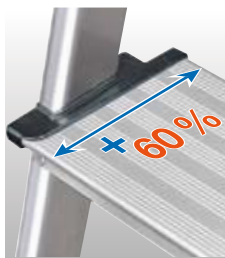

MONTO®

KlappTritt Treppy

Leichter Aluminium-Tritt in 5 knalligen Farben. In Haushalt und Verwaltung die ideale Ergänzung.

- + 350 x 250 mm große Stand-Plattform, 25 % größer als der Standard
- + Schmal auf 220 mm zusammenklappbar
- + Leicht und platzsparend zu verstauen
- + Sicherung gegen versehentliches Zusammenklappen
- + Große Fußkappen, rutschhemmend und bodenschonend
- + Großdimensionierte Holme für hohe Stabilität und Langlebigkeit

Stufenanzahl		1	1	1	1	1
	A bis ca.	in m	2,20	2,20	2,20	2,20
	B ca.	in m	0,22	0,22	0,22	0,22
Produktgewicht ca.	in kg	1,8	1,8	1,8	1,8	1,8
	Breite (B) ca.	in m	0,23	0,23	0,23	0,23
	Tiefe (T) ca.	in m	0,29	0,29	0,29	0,29
	Länge (L) ca.	in m	0,39	0,39	0,39	0,39
Farbausführung						
Art.-No.		130334	130358	130341	130365	130327

NEU