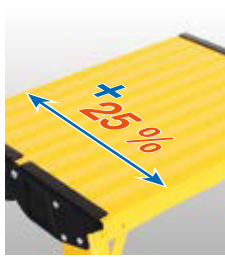

NEU

MONTO®

KlappTritt Treppy

Leichter Aluminium-Tritt in 5 knalligen Farben. In Haushalt und Verwaltung die ideale Ergänzung.

- + 350 x 250 mm große Stand-Plattform, 25 % größer als der Standard
- + Schmal auf 220 mm zusammenklappbar
- + Leicht und platzsparend zu verstauen
- + Sicherung gegen versehentliches Zusammenklappen
- + Große Fußkappen, rutschhemmend und bodenschonend
- + Großdimensionierte Holme für hohe Stabilität und Langlebigkeit

Stufenanzahl		1	1	1	1	1
	A bis ca.	in m	2,20	2,20	2,20	2,20
	B ca.	in m	0,22	0,22	0,22	0,22
Produktgewicht ca.	in kg	1,8	1,8	1,8	1,8	1,8
	Breite (B) ca.	in m	0,23	0,23	0,23	0,23
	Tiefe (T) ca.	in m	0,29	0,29	0,29	0,29
	Länge (L) ca.	in m	0,39	0,39	0,39	0,39
Farbausführung						
Art.-No.		130334	130358	130341	130365	130327

NEU

MONTO®

Stufen-Stehleiter Sepuro

Aluminium-Stehleiter mit extra tiefen Stufen und großer ergonomischer Multifunktionsschale.

- + Ablagefläche für Werkzeug und Kleinteile, mit Eimerhaken und zwei Kabelhaltern
- + Ergonomisch geformte Ablageschale für bequemes Anlehnen
- + 125 mm tiefe Stufen, 60 % tiefer als der Standard
- + 6-fach-vernietete Stufen-/Holmverbindung
- + Mehr Stabilität dank Eckverstrebung
- + Große Fußkappen, rutschhemmend und bodenschonend
- + Nur 3 kg Gesamtgewicht, leicht und rückschonend zu transportieren

Stufenanzahl incl. Plattform		2	
	A bis ca.	in m	2,40
	B ca.	in m	0,40
	C ca.	in m	1,15
	D ca.	in m	1,00
Produktgewicht ca.	in kg	3,0	
	Breite (B) ca.	in m	0,41
	Tiefe (T) ca.	in m	0,14
	Länge (L) ca.	in m	1,15
Art.-No.		127204