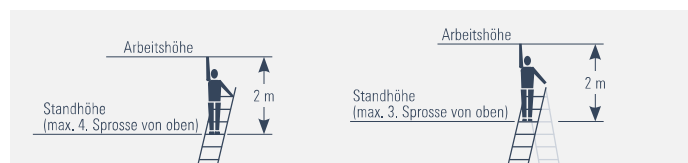

Transport- bzw. Packmaße:

1057.112 0,91 x 0,63 x 0,29 m

1057.116 1,20 x 0,89 x 0,29 m

Plattform für 1057.112

Gewicht ca. [kg]	Art.-Nr.	Preis [€]
3,5	1057.100	47,70

Passendes Zubehör

Einhänge-plattform

Einsteckhaken