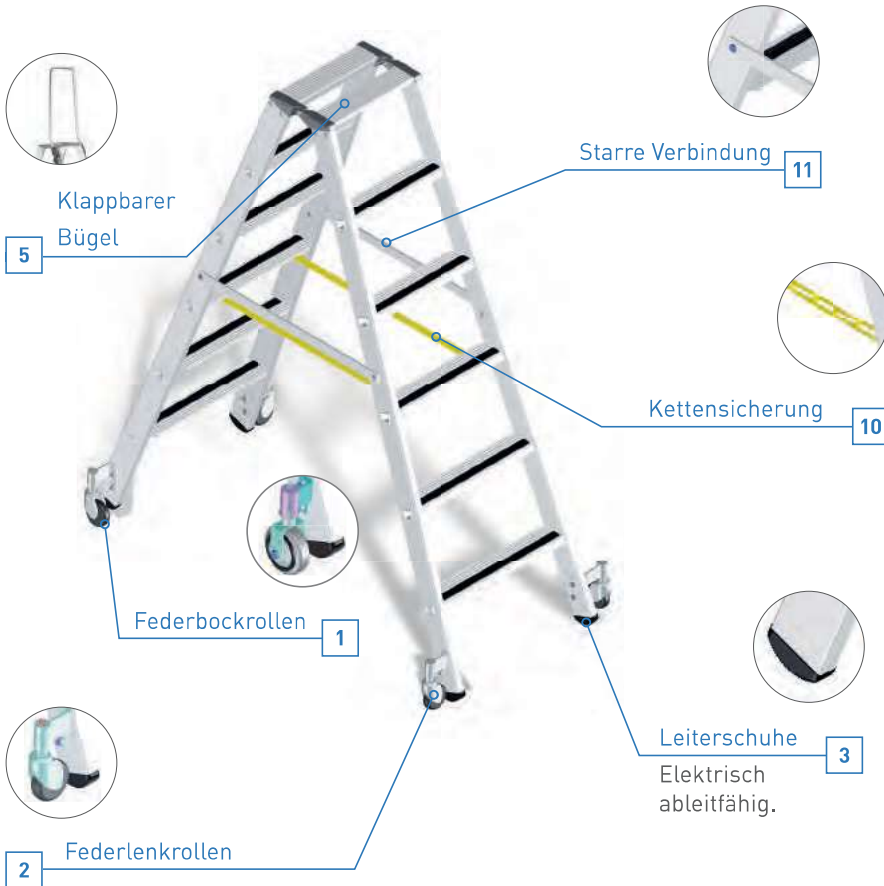

Optionale Sonderausstattungen für Anlege- und Stehleitern

Um Ihren spezifischen Anforderungen gerecht zu werden, bieten wir Ihnen optionale Sonderausstattungen an, die wir fachgerecht in der Serienproduktion direkt an Ihre Leiter montieren.

Stehleitern

Beispiele für Stehleitern mit Rollenbau.

Leiter mit 4 Stück Federbockrollen, längs verfahrbar, oder 4 Stück Federlenkrollen, drehbar, sowie 2 Stück starre Verbindung

Leiter ausgestattet mit 2 Stück Federbockrollen, nicht drehbar, sowie 2 Stück starre Verbindung

04

Angepasst an Ihre Anforderungen.

1 2 Fahrbare Ausführungen

Für ein- und beidseitig begehbare Stehleitern.

Bezeichnung	Bestell-Nr. für Montage an		Preis ohne MwSt. €
	Holm- außen- seite	Holm- innen- seite	
Federbockrollen, Ø 80 mm (1 Satz = 4 Stück)	8100	8200	215,-
Federbockrollen, Ø 80 mm (1 Satz = 2 Stück)	8101	8201	167,-
Federlenkrollen, Ø 80 mm (1 Satz = 4 Stück)	8102	8202	229,-
Federbock- und Federlenkrollen, Ø 80 mm (1 Satz = jeweils 2 Stück)	8103	8203	223,-

4 Querrohr-Anbau

Mehr Stabilität für Ihre Leiter.

Bezeichnung	Bestell-Nr.	Preis ohne MwSt. €
Querrohr	8107	126,-

5 Klappbarer Bügel

Bügel abriebfest eloxiert. Passend zu beidseitig begehbaren Stufenstehleitern.