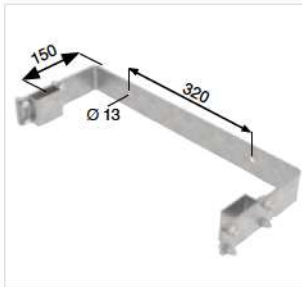

Wandhalter Ausführung U-Bügel

Abb. Bestell-Nr. 63257

Wandhalter starr

Stahl verzinkt

Wandabstand 150 mm	
Bestell-Nr.	63257
UVP o. MwSt. Euro	57,00
Wandabstand 200 mm	
Bestell-Nr.	63259
UVP o. MwSt. Euro	59,00

Abb. Bestell-Nr. 63260

Verstellbare Wandhalter

Stahl verzinkt

Wandabstand Verstellbereich 165–205 mm

Bestell-Nr.	63263
UVP o. MwSt. Euro	106,00

200–275 mm

Bestell-Nr.	63260
UVP o. MwSt. Euro	121,00

Wandhalter Ausführung einzeln & Fußplatten

Wandabstand Verstellbereich 200–275 mm

Stahl verzinkt

Bestell-Nr.	63252
UVP o. MwSt. Euro	42,00

Edelstahl; Achsmaß 650, 65 mm

Bestell-Nr.	68252
UVP o. MwSt. Euro	75,00

Abb. Bestell-Nr. 63251

Verstellbare Wandhalter

Wandabstand Verstellbereich 275–375 mm

Stahl verzinkt

Bestell-Nr.	63251
UVP o. MwSt. Euro	47,00

Edelstahl; Achsmaß 435, 100 mm

Bestell-Nr.	68251
UVP o. MwSt. Euro	107,00

Abb. Bestell-Nr. 63254

Wandhalter starr