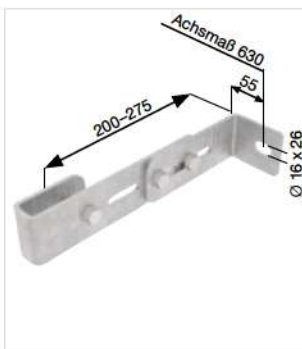

Wandhalter starr

Wandabstand 200 mm

Stahl verzinkt

Bestell-Nr.	63249
UVP o. MwSt. Euro	17,00

Edelstahl

Bestell-Nr.	68249
UVP o. MwSt. Euro	34,00

Abb. Bestell-Nr. 63252

Verstellbare Wandhalter

Wandabstand Verstellbereich 200–275 mm

Stahl verzinkt

Bestell-Nr.	63252
UVP o. MwSt. Euro	42,00

Edelstahl; Achsmaß 650, 65 mm

Bestell-Nr.	68252
UVP o. MwSt. Euro	75,00

Abb. Bestell-Nr. 63251

Verstellbare Wandhalter