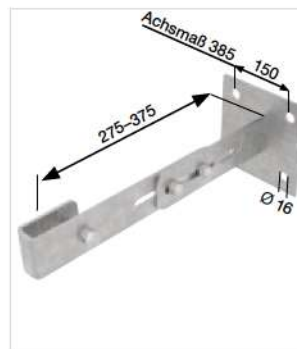

Wandabstand Verstellbereich 200–275 mm

Stahl verzinkt

Bestell-Nr.	63252
UVP o. MwSt. Euro	42,00

Edelstahl; Achsmaß 650, 65 mm

Bestell-Nr.	68252
UVP o. MwSt. Euro	75,00

Abb. Bestell-Nr. 63251

Verstellbare Wandhalter

Wandabstand Verstellbereich 275–375 mm

Stahl verzinkt

Bestell-Nr.	63251
UVP o. MwSt. Euro	47,00

Edelstahl; Achsmaß 435, 100 mm

Bestell-Nr.	68251
UVP o. MwSt. Euro	107,00

Abb. Bestell-Nr. 63254

Wandhalter starr