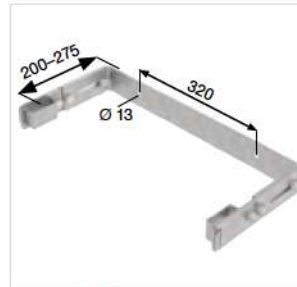

Wandhalter Ausführung U-Bügel

Abb. Bestell-Nr. 63257

Wandhalter starr

Stahl verzinkt

Wandabstand 150 mm	
Bestell-Nr.	63257
UVP o. MwSt. Euro	57,00
Wandabstand 200 mm	
Bestell-Nr.	63259
UVP o. MwSt. Euro	59,00

Abb. Bestell-Nr. 63260

Verstellbare Wandhalter

Stahl verzinkt

Wandabstand Verstellbereich 165–205 mm

Bestell-Nr.	63263
UVP o. MwSt. Euro	106,00

200–275 mm

Bestell-Nr.	63260
UVP o. MwSt. Euro	121,00

Wandhalter Ausführung einzeln & Fußplatten

Wandabstand Verstellbereich 200–275 mm

Stahl verzinkt

Bestell-Nr.	63252
UVP o. MwSt. Euro	42,00

Edelstahl; Achsmaß 650, 65 mm

Bestell-Nr.	68252
UVP o. MwSt. Euro	75,00

Abb. Bestell-Nr. 63251

Verstellbare Wandhalter

Wandabstand Verstellbereich 275–375 mm

Stahl verzinkt

Bestell-Nr.	63251
UVP o. MwSt. Euro	47,00

Edelstahl; Achsmaß 435, 100 mm

Bestell-Nr.	68251
UVP o. MwSt. Euro	107,00

Abb. Bestell-Nr. 63254

Wandhalter starr