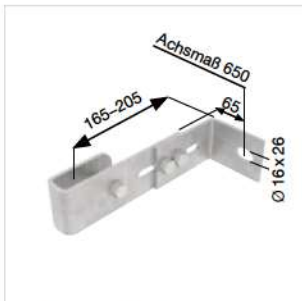

Abb. Bestell-Nr. 63260

Verstellbare Wandhalter

Stahl verzinkt

Wandabstand Verstellbereich 165–205 mm

Bestell-Nr.	63263
UVP o. MwSt. Euro	106,00

200–275 mm

Bestell-Nr.	63260
UVP o. MwSt. Euro	121,00

Wandhalter Ausführung einzeln & Fußplatten

Abb. Bestell-Nr. 63250

Verstellbare Wandhalter

Wandabstand Verstellbereich 165–205 mm

Stahl verzinkt

Bestell-Nr.	63250
UVP o. MwSt. Euro	36,00

Edelstahl

Bestell-Nr.	68250
UVP o. MwSt. Euro	55,00

Abb. Bestell-Nr. 63249