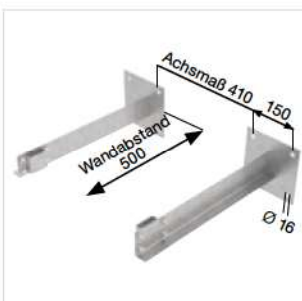

Wandabstand Verstellbereich 275–375 mm

Stahl verzinkt

Bestell-Nr.	63251
UVP o. MwSt. Euro	47,00

Edelstahl; Achsmaß 435, 100 mm

Bestell-Nr.	68251
UVP o. MwSt. Euro	107,00

Abb. Bestell-Nr. 63254

Wandhalter starr

Wandabstand 500 mm

1 Satz bestehend aus 1x rechts, 1x links

Wandabstand 800 mm auf Anfrage

Stahl verzinkt

Bestell-Nr.	63254
UVP o. MwSt. Euro	126,00/Satz

Abb. Bestell-Nr. 63271

Sonderwandhalter*

Wandabstand s. Tabelle. 1 Satz bestehend aus 1x rechts, 1x links