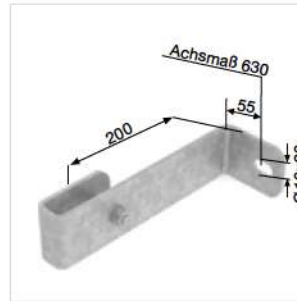

Abb. Bestell-Nr. 63250

Verstellbare Wandhalter

Wandabstand Verstellbereich 165–205 mm

Stahl verzinkt

Bestell-Nr.	63250
UVP o. MwSt. Euro	36,00

Edelstahl

Bestell-Nr.	68250
UVP o. MwSt. Euro	55,00

Abb. Bestell-Nr. 63249

Wandabstand Verstellbereich 200–275 mm

Stahl verzinkt

Bestell-Nr.	63252
UVP o. MwSt. Euro	42,00

Edelstahl; Achsmaß 650, 65 mm

Bestell-Nr.	68252
UVP o. MwSt. Euro	75,00

Abb. Bestell-Nr. 63251

Verstellbare Wandhalter