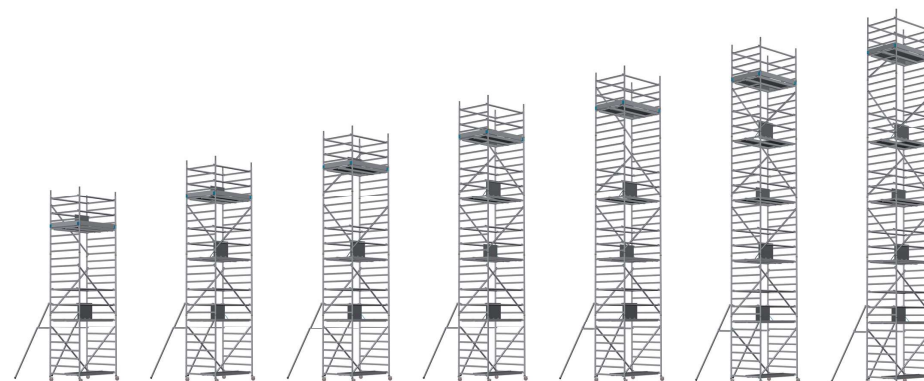

OL105	OL106	OL107	OL108	OL109	OL110	OL111
7,15m	8,15m	9,15m	10,15m	11,15m	12,15m	13,15m
6,15m	7,15m	8,15m	9,15m	10,15m	11,15m	12,15m
5,15m	6,15m	7,15m	8,15m	9,15m	10,15m	11,15m

Stück	Stück	Stück	Stück	Stück	Stück	Stück
4	4	4	4	4	4	4
5	6	7	8	9	10	11
2	2	2	2	2	2	2
2	3	3	4	4	5	5
3	4	4	5	5	6	6
5	6	7	8	9	10	11
8	12	12	16	16	20	20
2	2	2	2	2	2	2
4	4	4	4	4	4	4
2	2	2	2	2	2	2
2	2	2	2	2	2	2
10	12	14	16	18	20	22
2	2	2	2	2	2	2

213,90 kg	265,70 kg	282,60 kg	334,40 kg	351,30 kg	403,10 kg	420,00 kg
5.865,00 €	7.135,00 €	7.625,00 €	8.895,00 €	9.385,00 €	10.655,00 €	11.145,00 €
6.979,35 €	8.490,65 €	9.073,75 €	10.585,05 €	11.168,15 €	12.679,45 €	13.262,55 €