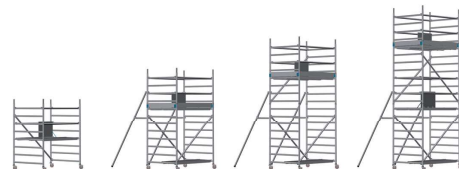

Höhen		OL101	OL102	OL103	OL104
Arbeitshöhe	→	3,15m	4,15m	5,15m	6,15m
Gerüsthöhe	→	2,15m	3,15m	4,15m	5,15m
Standhöhe	→	1,15m	2,15m	3,15m	4,15m

Art.-Nr.	Artikelbezeichnung Einzelteile	Gew. KG	Einzelpreis		Stück	Stück	Stück	Stück
			Netto	Brutto				
FG0025	Lenkrolle 125mm	1,20	50,00 €	59,50 €	4	4	4	4
FG0003	Gerüstleiter 2m	13,50	400,00 €	476,00 €	2	2	3	4
FG0004	Gerüstleiter 1m	7,20	300,00 €	357,00 €	0	2	2	2
FG0005	Plattform mit Luke	11,70	275,00 €	327,25 €	1	1	1	2
FG0006	Plattform ohne Luke	11,20	225,00 €	267,75 €	1	2	2	3
FG0044	Diagonale für 1,83m x 7 Spr.	3,20	80,00 €	95,20 €	1	2	3	4
FG0011	Horizontale	3,00	70,00 €	83,30 €	2	4	4	8
FG0043	Gerüststütze 3m o. Spindel	3,80	175,00 €	208,25 €	0	2	2	2
FG0022	Bordbrethalter	0,40	12,50 €	14,88 €	0	4	4	4
FG0017	Bordbrett Alu 1,83m	5,10	80,00 €	95,20 €	0	2	2	2
FG0021	Bordbrett Alu 1,35m	3,40	60,00 €	71,40 €	0	2	2	2
FG0016	Sicherheitsclip	0,10	5,00 €	5,95 €	0	4	6	8
FG0042	Abstandhalter m. Kupplung	1,50	75,00 €	89,25 €	0	2	2	2

	Die Aufbau- u. Verwendungsanleitung finden Sie unter: leitern-ernst.de/Downloads ← QR-Code Direktlink	Gesamtgewicht	63,90 kg	128,30 kg	145,20 kg	197,00 kg
		Gesamtpreis Netto	1.720,00 €	3.615,00 €	4.105,00 €	5.375,00 €
		Gesamtpreis Brutto	2.048,80 €	4.301,85 €	4.884,95 €	6.396,25 €

Fahrgerüst Ostsee light mit Lenkrollen Ø 125mm gebremst

OL1XX

5 Jahre Garantie

Der gesamte Mechanismus ist fast ohne Spiel. Nichts wackelt. Auch die Plattformen werden an den Sprossen eingehängt. Eine Aluminium-Sicherung verhindert unbeabsichtigtes Aushängen. Die Gerüststützen werden mit Halbkupplungen und Flügelmuttern am Gerüstrahmen befestigt. Es wird kein Werkzeug benötigt!