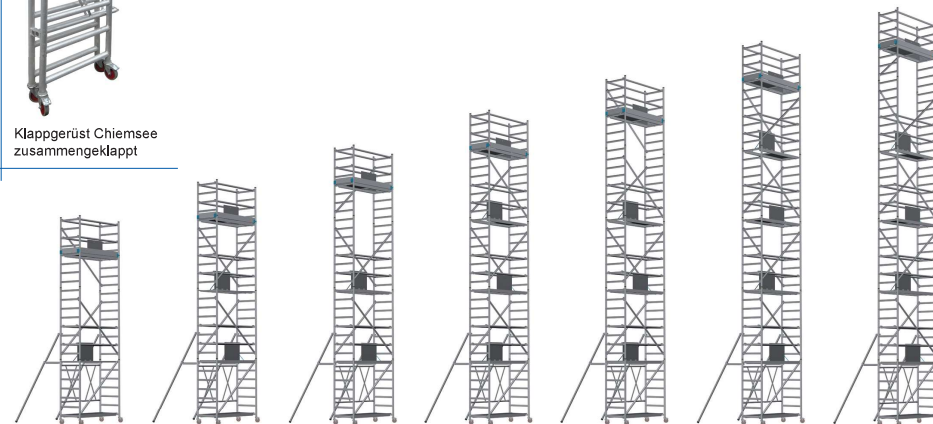

Klappgerüst Chiemsee 1 light mit Lenkrollen Ø 125mm gebremst

Äußerste Stabilität durch Rundsprossen, welche formschlüssig ausgestanzt und rund um das Ständerrohr vollständig ausgeschweißt werden. Die ebenfalls formschlüssigen Klauen an Horizontalen und Diagonalen verbieten jegliches Spiel. Kein Wackeln, immer ein untrüglich sicheres Gefühl während den Arbeiten.

Klappgerüst Chiemsee 1 light mit Lenkrollen Ø 125mm gebremst

Einfaches Stecksystem, kein Werkzeug, keine Keile. Aufbau alleine ist durchaus möglich. Systembauweise, verschiedene Teile sind für verschiedene Gerüsttypen zu verwenden. Das umlaufende Bordbrett aus Holz verhindert das unbeabsichtigte Runterschieben von Werkzeug. Durch verwenden von Wandabstandshaltern kann das Wegkippen des Gerüsts zur Mauer hin verhindert werden.

KLAL1XX

5 Jahre Garantie

Klappgerüst Chiemsee 1 light zusammengeklappt

KLAL105	KLAL106	KLAL107	KLAL108	KLAL109	KLAL110	KLAL111
6,80m	7,80m	8,80m	9,80m	10,80m	11,80m	12,80m
5,80m	6,80m	7,80m	8,80m	9,80m	10,80m	11,80m
4,80m	5,80m	6,80m	7,80m	8,80m	9,80m	10,80m