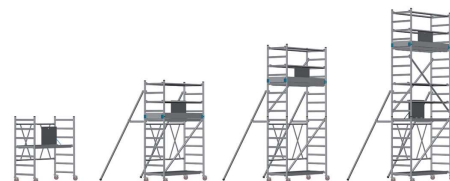

Klappgerüst Chiemsee 1 light mit Lenkrollen Ø 125mm gebremst

Äußerste Stabilität durch Rundsprossen, welche formschlüssig ausgestanzt und rund um das Ständerrohr vollständig ausgeschweißt werden. Die ebenfalls formschlüssigen Klauen an Horizontalen und Diagonalen verbieten jegliches Spiel. Kein Wackeln, immer ein untrüglich sicheres Gefühl während den Arbeiten.

Klappgerüst Chiemsee 1 light Typ KLAL 1,83 x 0,74m

Höhen		KLAL101	KLAL102	KLAL103	KLAL104
Arbeitshöhe	→	2,80m	3,80m	4,80m	5,80m
Gerüsthöhe	→	1,80m	2,80m	3,80m	4,80m
Standhöhe	→	0,80m	1,80m	2,80m	3,80m

Art.-Nr.	Artikelbezeichnung Einzelteile	Gew. KG	Einzelpreis		Stück	Stück	Stück	Stück
			Netto	Brutto				
KLA0010	Klappeinheit 1,83m, 7 Sprossen, ohne Rollen	18,00	525,00 €	624,75 €	1	1	1	1
FG0025	Lenkrolle 125mm	1,20	50,00 €	59,50 €	4	4	4	4
FG0001	Gerüstleiter 2m	8,50	275,00 €	327,25 €	0	0	1	2
FG0002	Gerüstleiter 1m	4,70	175,00 €	208,25 €	0	2	2	2
FG0005	Plattform mit Luke 1,83m	11,70	275,00 €	327,25 €	1	1	1	2
FG0006	Plattform ohne Luke 1,83m	11,20	225,00 €	267,75 €	0	1	1	1
FG0044	Diagonale für 1,83m x 7 Spr.	3,20	80,00 €	95,20 €	0	1	2	3
FG0011	Horizontale 1,83m	3,00	70,00 €	83,30 €	0	4	4	8
FG0043	Gerüststütze 3m o. Spindel	3,80	175,00 €	208,25 €	0	2	2	2
FG0022	Bordbretthalter	0,40	12,50 €	14,88 €	0	4	4	4
FG0017	Bordbrett Alu 1,83m	5,10	80,00 €	95,20 €	0	2	2	2
FG0020	Bordbrett Alu 0,74m	1,70	50,00 €	59,50 €	0	2	2	2
FG0016	Sicherheitsclip	0,10	5,00 €	5,95 €	0	4	6	8
FG0042	Abstandhalter m. Kupplung	1,50	75,00 €	89,25 €	0	2	2	2

Klappgerüst Chiemsee 1 light mit Lenkrollen Ø 125mm gebremst

Einfaches Stecksystem, kein Werkzeug, keine Keile. Aufbau alleine ist durchaus möglich. Systembauweise, verschiedene Teile sind für verschiedene Gerüsttypen zu verwenden. Das umlaufende Bordbrett aus Holz verhindert das unbeabsichtigte Runterschieben von Werkzeug. Durch verwenden von Wandabstandshaltern kann das Wegkippen des Gerüsts zur Mauer hin verhindert werden.