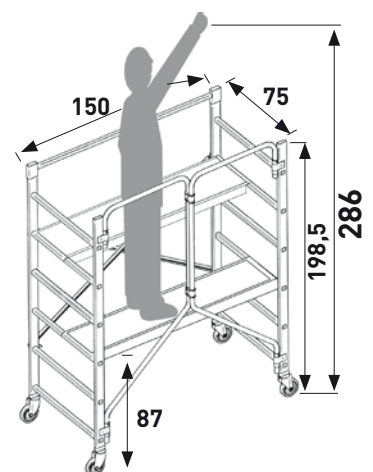

# “PIEGO”

- Professionelles Gerüst aus Aluminium.
- Hergestellt mit exklusiven Verbindungssystemen aus Nylon und Aluminium, so dass es in Sekundenschnelle zusammengeklappt werden kann.
- Schneller Auf- und Abbau.
- Ausgestattet mit Tasche um die Horizontal- und Diagonalstreben aufzubewahren bzw. zu transportieren.
- Holmabmessung 25x65 mm.
- Rollen mit Bremse Ø125 mm.
- Sprossen 30x30 mm.

**2 BÜHNEN:**  
**BÜHNENBREITE: 35 cm**  
**BÜHNENLÄNGE: 153 cm**

**SICHERHEIT** Schnelle Befestigung der Diagonalen durch Feder aus rostfreiem Stahl.

**150 kg**  
MAX

**2PIG 1273/11.10**

Klapp-Rahmenteil Gelenk.

Nylon Buchse für Gelenk.

Türegängig - auch im aufgebauten Zustand.  
Schneller Verschluss und in zusammengeklapptem Zustand sehr Platz sparend.

Best.-Nr.	(kg)	(m <sup>3</sup> )	Stückzahl	
PIEGO	31,5	0,42	1	8028406035015