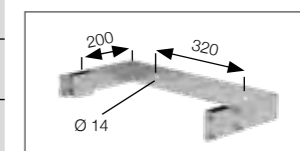

Abb. Bestell-Nr. 63259

Wandhalter U-Bügel verstellbar

Material Stahl verzinkt	Bestell-Nr.	UVP o. MwSt. Euro
Wandhalter 165–205 mm	63263	96,00
Wandhalter 200–275 mm	63260	106,00
Wandhalter 275–375 mm	63267	126,00
Wandhalter 375–500 mm	63275	166,00