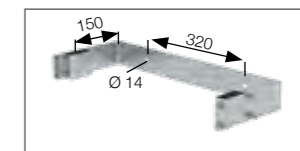

Abb. Bestell-Nr. 63257