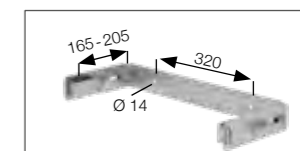

### Leiterteil 2,80 m – 10 Sprossen

- Leiterbreite: 520 mm
- Sprossenabstand: 280 mm
- Holmabmessung: 60x25 mm
- Sprossenabmessung: 30x30 mm
- Sprossenausführung: bei Alu eloxiert und Alu blank geriffelte Sprossen, bei Stahl verzinkt und Edelstahl Lochsprossen

### Leiterteil 3,64 m – 13 Sprossen

- Leiterbreite: 520 mm
- Sprossenabstand: 280 mm
- Holmabmessung: 60x25 mm
- Sprossenabmessung: 30x30 mm
- Sprossenausführung: bei Alu eloxiert und Alu blank geriffelte Sprossen, bei Stahl verzinkt und Edelstahl Lochsprossen

### Wandhalter U-Bügel verstellbar

Material Stahl verzinkt	Bestell-Nr.	UVP o. MwSt. Euro
Wandhalter 165–205 mm	63263	96,00
Wandhalter 200–275 mm	63260	106,00
Wandhalter 275–375 mm	63267	126,00
Wandhalter 375–500 mm	63275	166,00