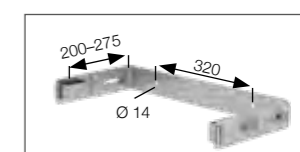

### Leiterteil 2,80 m – 10 Sprossen

- Leiterbreite: 520 mm
- Sprossenabstand: 280 mm
- Holmabmessung: 60x25 mm
- Sprossenabmessung: 30x30 mm
- Sprossenausführung: bei Alu eloxiert und Alu blank geriffelte Sprossen, bei Stahl verzinkt und Edelstahl Lochsprossen

### Leiterteil 3,64 m – 13 Sprossen

- Leiterbreite: 520 mm
- Sprossenabstand: 280 mm
- Holmabmessung: 60x25 mm
- Sprossenabmessung: 30x30 mm
- Sprossenausführung: bei Alu eloxiert und Alu blank geriffelte Sprossen, bei Stahl verzinkt und Edelstahl Lochsprossen

Abb. Bestell-Nr. 63263

Abb. Bestell-Nr. 63260

Abb. Bestell-Nr. 63267

Abb. Bestell-Nr. 63275