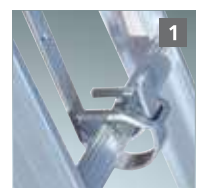

## Verbindungslasche

Zubehör für  
Artikelnr. 321, 322, 323, 324

Einzeleleitern können von innen  
miteinander verbunden werden.  
1 Satz = 2 Stück

Artikelnummer	3210100
Farbe	Alu natur

## Dachleitern-Abhebesicherung

1 Abbildung mit Dachhaken

Artikelnummer	4991047
---------------	---------